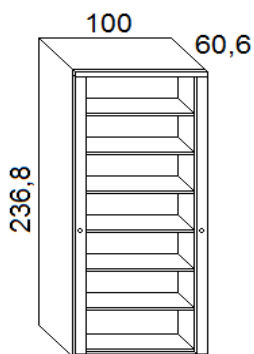

# Scheda tecnica: **Asso/Jolly** - Letto girevole singolo a scomparsa

Materasso cm. 80 x 190 x 12

Profondità a **letto chiuso** cm. 60,6

Profondità a **letto aperto** cm. 234

\* **Possibilità di inserimento rete per un materasso cm. 80 x 200 x 12 h**

**N.B. è obbligatorio l'ancoraggio a muro utilizzando tasselli in diametro mm.10 metallici, verificare sempre che la parete sia idonea.**

**Il fissaggio su pareti in cartongesso non garantisce la sicurezza della tenuta.**