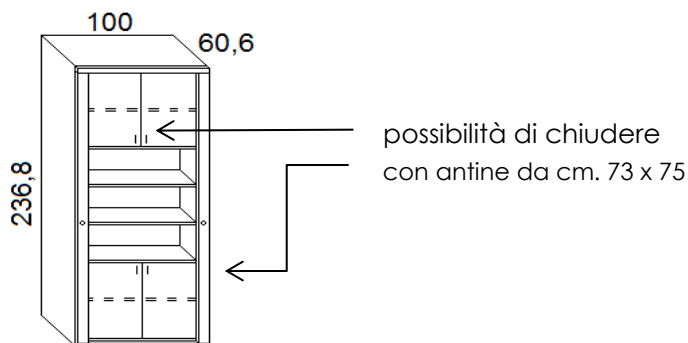

# Scheda tecnica: **Asso/Jolly** - Letto girevole singolo a scomparsa

Materasso cm. 80 x 190 x 12

Profondità a **letto chiuso** cm. 60,6

Profondità a **letto aperto** cm. 234

\* **Possibilità di inserimento rete per un materasso cm. 80 x 200 x 12 h**

**N.B. è obbligatorio l'ancoraggio a muro utilizzando tasselli in diametro mm.10 metallici, verificare sempre che la parete sia idonea.**

**Il fissaggio su pareti in cartongesso non garantisce la sicurezza della tenuta.**