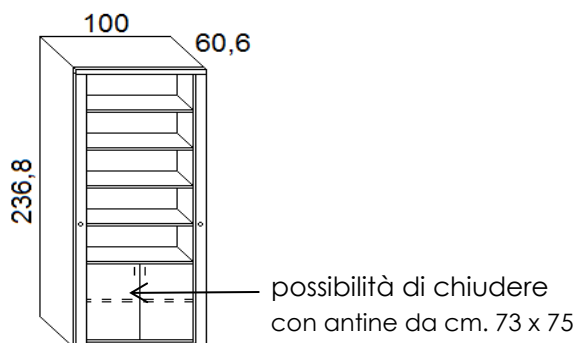

# Scheda tecnica: **Asso/Jolly** - Letto girevole singolo a scomparsa

Materasso cm. 80 x 190 x 12

Profondità a **letto chiuso** cm. 60,6

Profondità a **letto aperto** cm. 234

\* **Possibilità di inserimento rete per un materasso cm. 80 x 200 x 12 h**

**N.B. è obbligatorio l'ancoraggio a muro utilizzando tasselli in diametro mm.10 metallici, verificare sempre che la parete sia idonea.**

**Il fissaggio su pareti in cartongesso non garantisce la sicurezza della tenuta.**