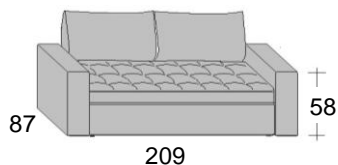

Scheda tecnica: **Cubo** - Letto matrimoniale a scomparsa con divano contenitore

Versione Francese

Materasso cm.140 x 200 x 18h

Profondità a **letto chiuso** cm.33 + cm.87 del divano
Profondità a **letto aperto** cm.217

SEDUTE DIVANI

N.B. Tutte le sedute del divano modello Cubo sono di serie con il contenitore

Versione Matrimoniale

Materasso cm.160 x 200 x 18h

Profondità a **letto chiuso** cm.33 + cm.87 del divano
Profondità a **letto aperto** cm.217

SEDUTE DIVANI

N.B. Tutte le sedute del divano modello Cubo sono di serie con il contenitore