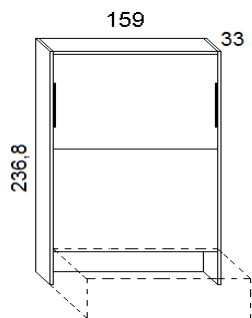

Scheda tecnica: **Cubo** - Letto matrimoniale a scomparsa con divano contenitore

Versione Francese

Materasso cm.140 x 200 x 18h

Profondità a **letto chiuso** cm.33 + cm.87 del divano
Profondità a **letto aperto** cm.217

SEDUTE DIVANI

N.B. Tutte le sedute del divano modello Cubo sono di serie con il contenitore

Versione Matrimoniale

Materasso cm.160 x 200 x 18h

Profondità a **letto chiuso** cm.33 + cm.87 del divano
Profondità a **letto aperto** cm.217