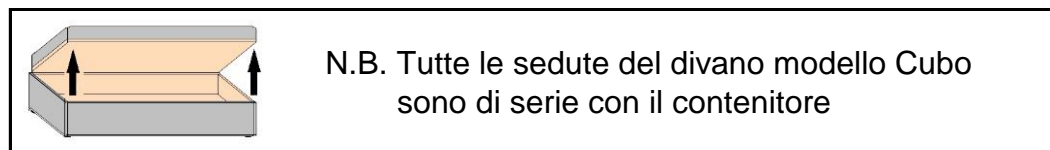

Scheda tecnica: **Cubo** - Letto matrimoniale a scomparsa con divano contenitore

Versione Francese

Materasso cm.140 x 200 x 18h

Profondità a **letto chiuso** cm.33 + cm.87 del divano
Profondità a **letto aperto** cm.217

SEDUTE DIVANI

N.B. Tutte le sedute del divano modello Cubo sono di serie con il contenitore

Versione Matrimoniale

Materasso cm.160 x 200 x 18h

Profondità a **letto chiuso** cm.33 + cm.87 del divano
Profondità a **letto aperto** cm.217

SEDUTE DIVANI

N.B. Tutte le sedute del divano modello Cubo sono di serie con il contenitore