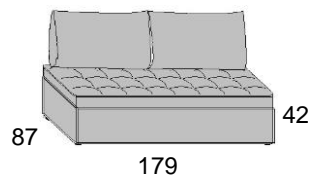

Scheda tecnica: **Cubo** - Letto matrimoniale a scomparsa con divano contenitore

Versione Francese

Materasso cm.140 x 200 x 18h

Profondità a **letto chiuso** cm.33 + cm.87 del divano
Profondità a **letto aperto** cm.217

SEDUTE DIVANI

N.B. Tutte le sedute del divano modello Cubo sono di serie con il contenitore

Versione Matrimoniale

Materasso cm.160 x 200 x 18h

Profondità a **letto chiuso** cm.33 + cm.87 del divano
Profondità a **letto aperto** cm.217

SEDUTE DIVANI

N.B. Tutte le sedute del divano modello Cubo sono di serie con il contenitore