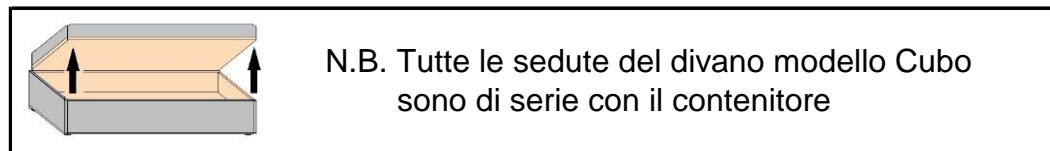

Scheda tecnica: **Cubo** - Letto matrimoniale a scomparsa con divano contenitore

Versione Francese

Materasso cm.140 x 200 x 18h

Profondità a **letto chiuso** cm.33 + cm.87 del divano
Profondità a **letto aperto** cm.217

SEDUTE DIVANI

N.B. Tutte le sedute del divano modello Cubo sono di serie con il contenitore

Versione Matrimoniale

Materasso cm.160 x 200 x 18h

Profondità a **letto chiuso** cm.33 + cm.87 del divano
Profondità a **letto aperto** cm.217

SEDUTE DIVANI

N.B. Tutte le sedute del divano modello Cubo sono di serie con il contenitore