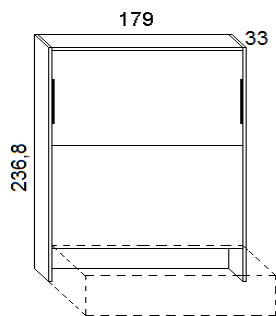

Scheda tecnica: **Cubo** - Letto matrimoniale a scomparsa con divano contenitore

Versione Francese

Materasso cm.140 x 200 x 18h

Profondità a **letto chiuso** cm.33 + cm.87 del divano
Profondità a **letto aperto** cm.217

SEDUTE DIVANI

N.B. Tutte le sedute del divano modello Cubo sono di serie con il contenitore

Versione Matrimoniale

Materasso cm.160 x 200 x 18h

Profondità a **letto chiuso** cm.33 + cm.87 del divano
Profondità a **letto aperto** cm.217