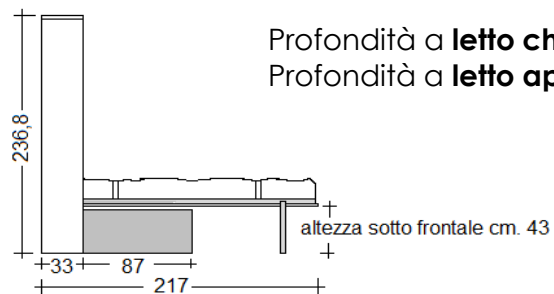

Scheda tecnica: **Cubo** - Letto matrimoniale a scomparsa con divano contenitore

Versione Francese

Materasso cm.140 x 200 x 18h

Profondità a **letto chiuso** cm.33 + cm.87 del divano
Profondità a **letto aperto** cm.217

SEDUTE DIVANI

N.B. Tutte le sedute del divano modello Cubo sono di serie con il contenitore

Versione Matrimoniale

Materasso cm.160 x 200 x 18h

Profondità a **letto chiuso** cm.33 + cm.87 del divano
Profondità a **letto aperto** cm.217