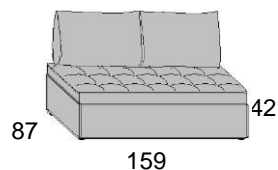

Scheda tecnica: **Cubo** - Letto matrimoniale a scomparsa con divano contenitore

Versione Francese

Materasso cm.140 x 200 x 18h

Profondità a **letto chiuso** cm.33 + cm.87 del divano
Profondità a **letto aperto** cm.217

SEDUTE DIVANI

N.B. Tutte le sedute del divano modello Cubo sono di serie con il contenitore

Versione Matrimoniale

Materasso cm.160 x 200 x 18h

Profondità a **letto chiuso** cm.33 + cm.87 del divano
Profondità a **letto aperto** cm.217

SEDUTE DIVANI

N.B. Tutte le sedute del divano modello Cubo sono di serie con il contenitore