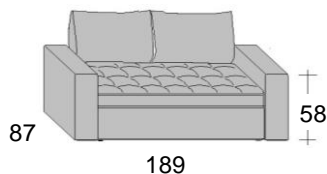

Scheda tecnica: **Cubo** - Letto matrimoniale a scomparsa con divano contenitore

Versione Francese

Materasso cm.140 x 200 x 18h

Profondità a **letto chiuso** cm.33 + cm.87 del divano
Profondità a **letto aperto** cm.217

SEDUTE DIVANI

N.B. Tutte le sedute del divano modello Cubo sono di serie con il contenitore

Versione Matrimoniale

Materasso cm.160 x 200 x 18h

Profondità a **letto chiuso** cm.33 + cm.87 del divano
Profondità a **letto aperto** cm.217

SEDUTE DIVANI

N.B. Tutte le sedute del divano modello Cubo sono di serie con il contenitore