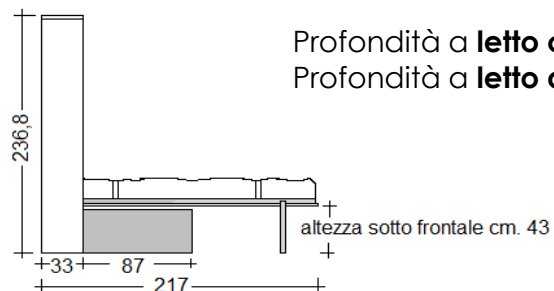

Scheda tecnica: **Cubo** - Letto matrimoniale a scomparsa con divano contenitore

Versione Francese

Materasso cm.140 x 200 x 18h

Profondità a **letto chiuso** cm.33 + cm.87 del divano
Profondità a **letto aperto** cm.217

SEDUTE DIVANI

N.B. Tutte le sedute del divano modello Cubo sono di serie con il contenitore

Versione Matrimoniale

Materasso cm.160 x 200 x 18h

Profondità a **letto chiuso** cm.33 + cm.87 del divano
Profondità a **letto aperto** cm.217