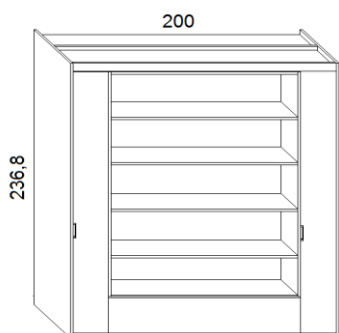

# Scheda tecnica: **Doppio/Jolly** - Letto girevole matrimoniale a scomparsa

Materasso cm. 160 x 190 x 16h

Profondità a **letto chiuso** cm. 60,6

Profondità a **letto aperto** cm. 224

## **Versione con vano per LDC 32"** Materasso cm. 160 x 190 x 16h

Il collegamento del televisore è già previsto con cavo antenna e cavo elettricità che vanno ad inserirsi nel meccanismo all'interno del letto.