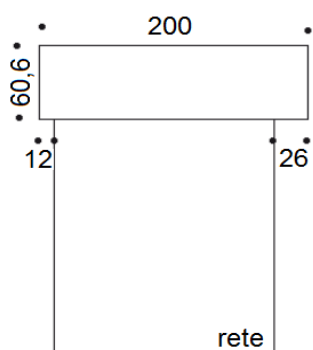

# Scheda tecnica: **Doppio/Jolly** - Letto girevole matrimoniale a scomparsa

Materasso cm. 160 x 190 x 16h

Profondità a **letto chiuso** cm. 60,6

Profondità a **letto aperto** cm. 224

## **Versione con vano per LDC 32"** Materasso cm. 160 x 190 x 16h

Il collegamento del televisore è già previsto con cavo antenna e cavo elettricità che vanno ad inserirsi nel meccanismo all'interno del letto.