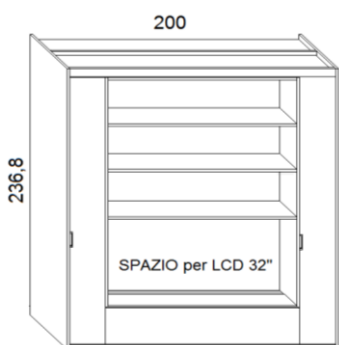

# Scheda tecnica: **Doppio/Jolly** - Letto girevole matrimoniale a scomparsa

Materasso cm. 160 x 190 x 16h

Profondità a **letto chiuso** cm. 60,6

Profondità a **letto aperto** cm. 224

## **Versione con vano per LDC 32"** Materasso cm. 160 x 190 x 16h

Il collegamento del televisore è già previsto con cavo antenna e cavo elettricità che vanno ad inserirsi nel meccanismo all'interno del letto.