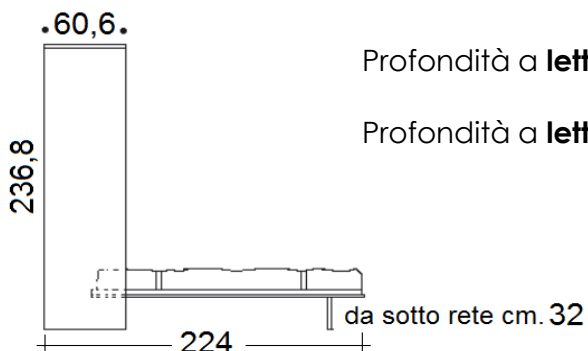

# Scheda tecnica: **Doppio/Jolly** - Letto girevole matrimoniale a scomparsa

Materasso cm. 160 x 190 x 16h

Profondità a **letto chiuso** cm. 60,6

Profondità a **letto aperto** cm. 224

## **Versione con vano per LDC 32"** Materasso cm. 160 x 190 x 16h

Il collegamento del televisore è già previsto con cavo antenna e cavo elettricità che vanno ad inserirsi nel meccanismo all'interno del letto.