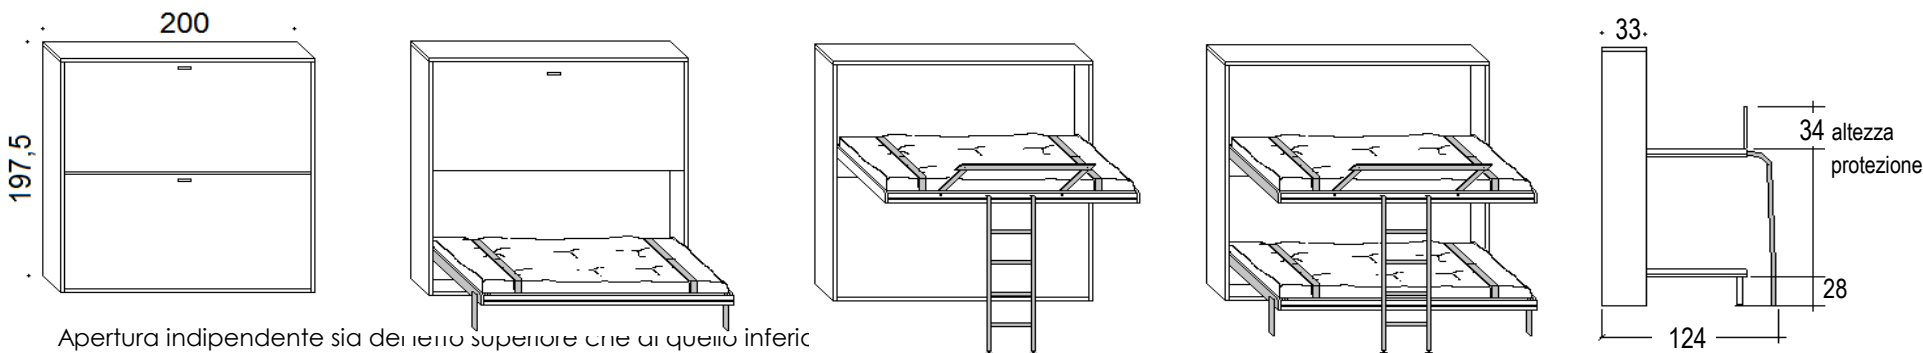

Scheda tecnica: **Duetto** - Letto a castello a scomparsa

Versione profondità cm. 33 materassi cm. 85 x 190 x 18h

* Possibilità di inserimento luci, incassate nei fianchi del letto

Profondità a **letti chiusi** cm.33 - Profondità a **letti aperti** cm. 124

Apertura indipendente sia del letto superiore che di quello inferiore

Nel letto DUETTO la scaletta sarà di un nuovo modello (come nella foto) questo per rendere più semplice e comoda la salita e per seguire le nuove normative europee.

Quindi a letti aperti la profondità (scaletta completa) è di cm 124 (nella versione da cm 33) e di cm 135,6 (nella versione da cm 44,6).

Versione profondità cm. 44,6 materassi cm. 85 x 190 x 18h

* Libreria interna attrezzata con portacuscino