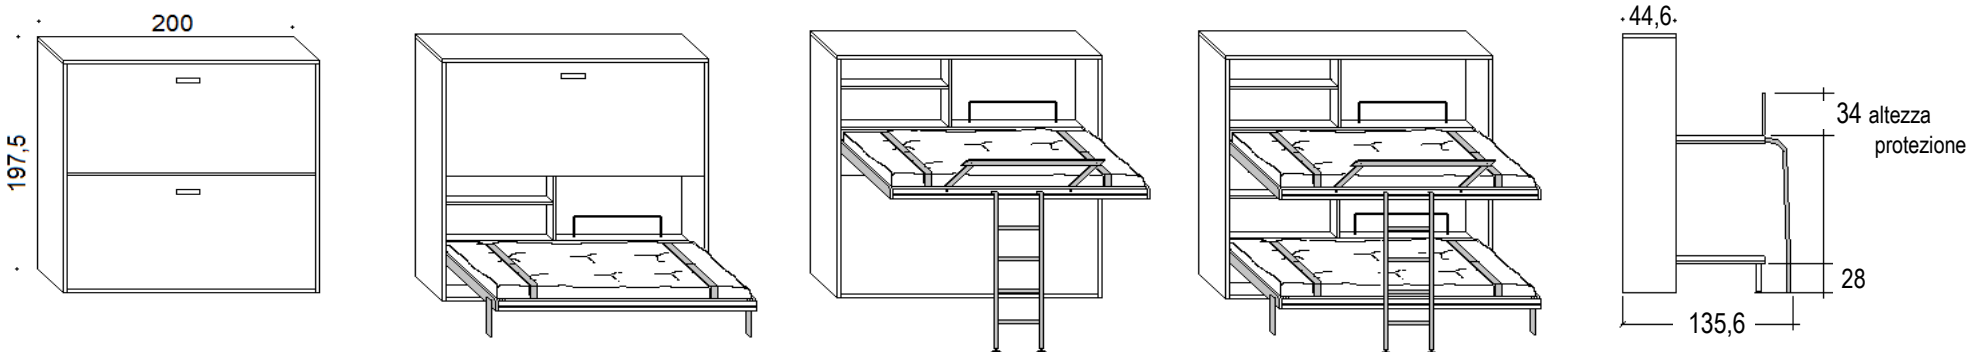

Scheda tecnica: **Duetto** - Letto a castello a scomparsa

Versione profondità cm. 33 materassi cm. 85 x 190 x 18h

* Possibilità di inserimento luci, incassate nei fianchi del letto

Profondità a **letti chiusi** cm.33 - Profondità a **letti aperti** cm. 124

Apertura indipendente sia del letto superiore che di quello inferiore

Nel letto DUETTO la scaletta sarà di un nuovo modello (come nella foto) questo per rendere più semplice e comoda la salita e per seguire le nuove normative europee.

Quindi a letti aperti la profondità (scaletta completa) è di cm 124 (nella versione da cm 33) e di cm 135,6 (nella versione da cm 44,6).

Versione profondità cm. 44,6 materassi cm. 85 x 190 x 18h

* Libreria interna attrezzata con portacuscino

* Possibilità di inserimento luci, incassate nei fianchi del letto

Profondità a **letti chiusi** cm.44,6 - Profondità a **letti aperti** cm. 135,6

Apertura indipendente sia del letto superiore che di quello inferiore