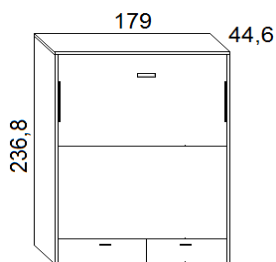

Scheda tecnica: **Pratico/Quick** - Letto verticale a scomparsa con cassettoni

Versione Francese materasso cm. 140 x 200 x 18h

Profondità a **letto chiuso** cm.33

cassettoni su ruote
completamente estraibili

Profondità a **letto aperto** cm. 217

altezza sotto frontale cm. 43

Profondità a **letto chiuso** cm.44,6

cassettoni su ruote
completamente estraibili

Profondità a **letto aperto** cm. 228

altezza sotto frontale cm. 43

Versione Matrimoniale materasso cm. 160 x 200 x 18h

Profondità a **letto chiuso** cm.33

cassettoni su ruote
completamente estraibili

Profondità a **letto aperto** cm. 217

altezza sotto frontale cm. 43

Profondità a **letto chiuso** cm.44,6

cassettoni su ruote
completamente estraibili

Profondità a **letto aperto** cm. 228

altezza sotto frontale cm. 43