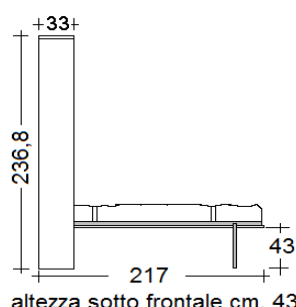

Scheda tecnica: **Pratico/Quick** - Letto verticale a scomparsa con cassettoni

Versione Francese materasso cm. 140 x 200 x 18h

Profondità a **letto chiuso** cm.33

cassettoni su ruote
completamente estraibili

Profondità a **letto aperto** cm. 217

altezza sotto frontale cm. 43

Profondità a **letto chiuso** cm.44,6

cassettoni su ruote
completamente estraibili

Profondità a **letto aperto** cm. 228

altezza sotto frontale cm. 43

Versione Matrimoniale materasso cm. 160 x 200 x 18h

Profondità a **letto chiuso** cm.33

cassettoni su ruote
completamente estraibili

Profondità a **letto aperto** cm. 217

altezza sotto frontale cm. 43

Profondità a **letto chiuso** cm.44,6

cassettoni su ruote
completamente estraibili

Profondità a **letto aperto** cm. 228

altezza sotto frontale cm. 43