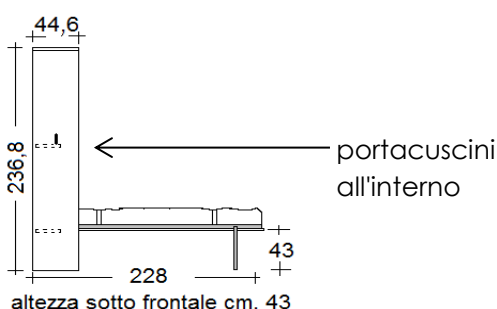

Scheda tecnica: **Pratico/Quick** - Letto verticale a scomparsa con cassettoni

Versione Francese materasso cm. 140 x 200 x 18h

Profondità a **letto chiuso** cm.33

cassettoni su ruote
completamente estraibili

Profondità a **letto aperto** cm. 217

altezza sotto frontale cm. 43

Profondità a **letto chiuso** cm.44,6

cassettoni su ruote
completamente estraibili

Profondità a **letto aperto** cm. 228

altezza sotto frontale cm. 43

Versione Matrimoniale materasso cm. 160 x 200 x 18h

Profondità a **letto chiuso** cm.33

cassettoni su ruote
completamente estraibili

Profondità a **letto aperto** cm. 217

altezza sotto frontale cm. 43

Profondità a **letto chiuso** cm.44,6

cassettoni su ruote
completamente estraibili

Profondità a **letto aperto** cm. 228

altezza sotto frontale cm. 43