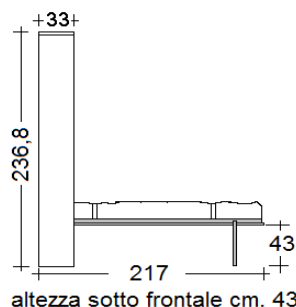

Scheda tecnica: **Pratico/Quick** - Letto verticale a scomparsa con cassettoni

Versione Francese materasso cm. 140 x 200 x 18h

Profondità a **letto chiuso** cm.33

cassettoni su ruote
completamente estraibili

Profondità a **letto aperto** cm. 217

altezza sotto frontale cm. 43

Profondità a **letto chiuso** cm.44,6

cassettoni su ruote
completamente estraibili

Profondità a **letto aperto** cm. 228

altezza sotto frontale cm. 43

Versione Matrimoniale materasso cm. 160 x 200 x 18h

Profondità a **letto chiuso** cm.33

cassettoni su ruote
completamente estraibili

Profondità a **letto aperto** cm. 217

altezza sotto frontale cm. 43

Profondità a **letto chiuso** cm.44,6

cassettoni su ruote
completamente estraibili

Profondità a **letto aperto** cm. 228

altezza sotto frontale cm. 43