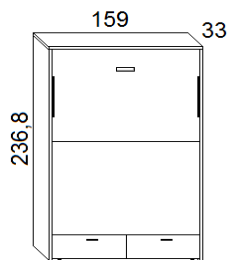

Scheda tecnica: **Pratico/Quick** - Letto verticale a scomparsa con cassettoni

Versione Francese materasso cm. 140 x 200 x 18h

Profondità a **letto chiuso** cm.33

cassettoni su ruote
completamente estraibili

Profondità a **letto aperto** cm. 217

altezza sotto frontale cm. 43

Profondità a **letto chiuso** cm.44,6

cassettoni su ruote
completamente estraibili

Profondità a **letto aperto** cm. 228

altezza sotto frontale cm. 43

Versione Matrimoniale materasso cm. 160 x 200 x 18h

Profondità a **letto chiuso** cm.33

cassettoni su ruote
completamente estraibili

Profondità a **letto aperto** cm. 217

altezza sotto frontale cm. 43

Profondità a **letto chiuso** cm.44,6

cassettoni su ruote
completamente estraibili

Profondità a **letto aperto** cm. 228

altezza sotto frontale cm. 43