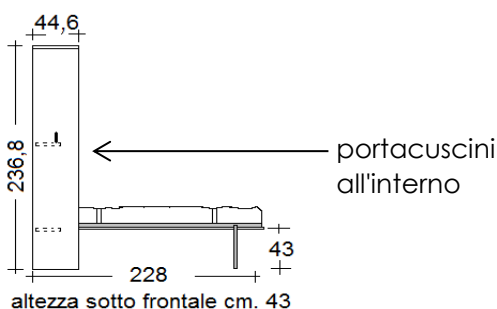

Scheda tecnica: **Pratico/Quick** - Letto verticale a scomparsa con cassettoni

Versione Francese materasso cm. 140 x 200 x 18h

Profondità a **letto chiuso** cm.33

cassettoni su ruote
completamente estraibili

Profondità a **letto aperto** cm. 217

altezza sotto frontale cm. 43

Profondità a **letto chiuso** cm.44,6

cassettoni su ruote
completamente estraibili

Profondità a **letto aperto** cm. 228

altezza sotto frontale cm. 43

Versione Matrimoniale materasso cm. 160 x 200 x 18h

Profondità a **letto chiuso** cm.33

cassettoni su ruote
completamente estraibili

Profondità a **letto aperto** cm. 217

altezza sotto frontale cm. 43

Profondità a **letto chiuso** cm.44,6

cassettoni su ruote
completamente estraibili

Profondità a **letto aperto** cm. 228

altezza sotto frontale cm. 43