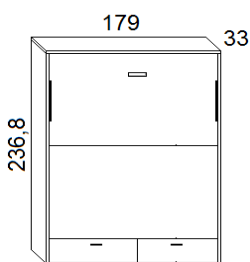

Scheda tecnica: **Pratico/Quick** - Letto verticale a scomparsa con cassettoni

Versione Francese materasso cm. 140 x 200 x 18h

Profondità a **letto chiuso** cm.33

cassettoni su ruote
completamente estraibili

Profondità a **letto aperto** cm. 217

altezza sotto frontale cm. 43

Profondità a **letto chiuso** cm.44,6

cassettoni su ruote
completamente estraibili

Profondità a **letto aperto** cm. 228

altezza sotto frontale cm. 43

Versione Matrimoniale materasso cm. 160 x 200 x 18h

Profondità a **letto chiuso** cm.33

cassettoni su ruote
completamente estraibili

Profondità a **letto aperto** cm. 217

altezza sotto frontale cm. 43

Profondità a **letto chiuso** cm.44,6

cassettoni su ruote
completamente estraibili

Profondità a **letto aperto** cm. 228

altezza sotto frontale cm. 43