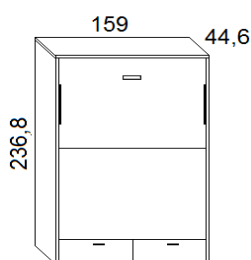

Scheda tecnica: **Pratico/Quick** - Letto verticale a scomparsa con cassettoni

Versione Francese materasso cm. 140 x 200 x 18h

Profondità a **letto chiuso** cm.33

cassettoni su ruote
completamente estraibili

Profondità a **letto aperto** cm. 217

altezza sotto frontale cm. 43

Profondità a **letto chiuso** cm.44,6

cassettoni su ruote
completamente estraibili

Profondità a **letto aperto** cm. 228

altezza sotto frontale cm. 43

Versione Matrimoniale materasso cm. 160 x 200 x 18h

Profondità a **letto chiuso** cm.33

cassettoni su ruote
completamente estraibili

Profondità a **letto aperto** cm. 217

altezza sotto frontale cm. 43

Profondità a **letto chiuso** cm.44,6

cassettoni su ruote
completamente estraibili

Profondità a **letto aperto** cm. 228

altezza sotto frontale cm. 43