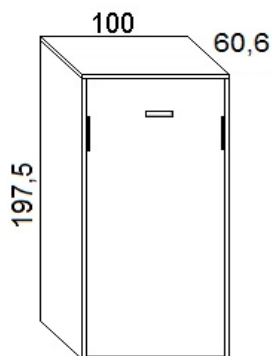

# Scheda tecnica: **Rapido/Quick** - Letto a castello verticale a scomparsa

Materassi cm. 80 x 185 x 12

Profondità a **letti chiusi** cm. 60,6

Profondità a **letti aperti** cm. 238