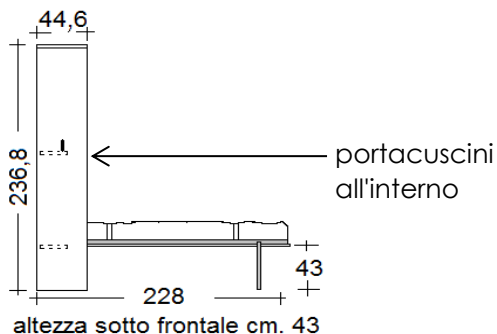

Scheda tecnica: **Rapido/Quick** - Letto verticale a scomparsa con cassettoni

Versione Singolo materasso cm. 85 x 200 x 18h

Profondità a **letto chiuso** cm.33

cassettoni su ruote
completamente estraibili

Profondità a **letto aperto** cm. 217

altezza sotto frontale cm. 43

Profondità a **letto chiuso** cm.44,6

cassettoni su ruote
completamente estraibili

Profondità a **letto aperto** cm. 228

altezza sotto frontale cm. 43

Versione 1 Piazza e mezza materasso cm. 110 x 200 x 18h

Profondità a **letto chiuso** cm.33

cassettoni su ruote
completamente estraibili

Profondità a **letto aperto** cm. 217

altezza sotto frontale cm. 43

Profondità a **letto chiuso** cm.44,6

cassettoni su ruote
completamente estraibili

Profondità a **letto aperto** cm. 228

altezza sotto frontale cm. 43