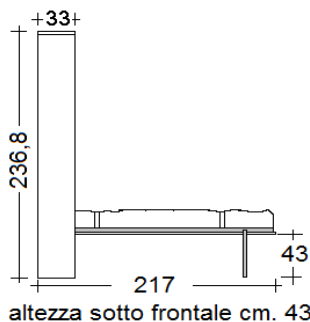

Scheda tecnica: **Rapido/Quick** - Letto verticale a scomparsa con cassettoni

Versione Singolo materasso cm. 85 x 200 x 18h

Profondità a **letto chiuso** cm.33

cassettoni su ruote
completamente estraibili

Profondità a **letto aperto** cm. 217

altezza sotto frontale cm. 43

Profondità a **letto chiuso** cm.44,6

cassettoni su ruote
completamente estraibili

Profondità a **letto aperto** cm. 228

altezza sotto frontale cm. 43

Versione 1 Piazza e mezza materasso cm. 110 x 200 x 18h

Profondità a **letto chiuso** cm.33

cassettoni su ruote
completamente estraibili

Profondità a **letto aperto** cm. 217

altezza sotto frontale cm. 43

Profondità a **letto chiuso** cm.44,6

cassettoni su ruote
completamente estraibili

Profondità a **letto aperto** cm. 228

altezza sotto frontale cm. 43