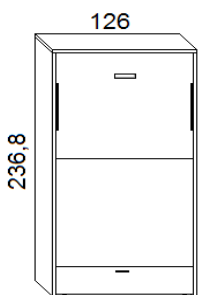

Scheda tecnica: **Rapido/Quick** - Letto verticale a scomparsa con cassettoni

Versione Singolo materasso cm. 85 x 200 x 18h

Profondità a **letto chiuso** cm.33

cassettoni su ruote
completamente estraibili

Profondità a **letto aperto** cm. 217

altezza sotto frontale cm. 43

Profondità a **letto chiuso** cm.44,6

cassettoni su ruote
completamente estraibili

Profondità a **letto aperto** cm. 228

altezza sotto frontale cm. 43

Versione 1 Piazza e mezza materasso cm. 110 x 200 x 18h

Profondità a **letto chiuso** cm.33

cassettoni su ruote
completamente estraibili

Profondità a **letto aperto** cm. 217

altezza sotto frontale cm. 43

Profondità a **letto chiuso** cm.44,6

cassettoni su ruote
completamente estraibili

Profondità a **letto aperto** cm. 228

altezza sotto frontale cm. 43