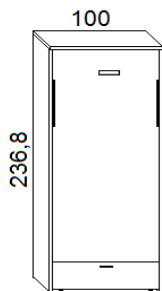

Scheda tecnica: **Rapido/Quick** - Letto verticale a scomparsa con cassettoni

Versione Singolo materasso cm. 85 x 200 x 18h

Profondità a **letto chiuso** cm.33

cassettoni su ruote
completamente estraibili

Profondità a **letto aperto** cm. 217

altezza sotto frontale cm. 43

Profondità a **letto chiuso** cm.44,6

cassettoni su ruote
completamente estraibili

Profondità a **letto aperto** cm. 228

altezza sotto frontale cm. 43

Versione 1 Piazza e mezza materasso cm. 110 x 200 x 18h

Profondità a **letto chiuso** cm.33

cassettoni su ruote
completamente estraibili

Profondità a **letto aperto** cm. 217

altezza sotto frontale cm. 43

Profondità a **letto chiuso** cm.44,6

cassettoni su ruote
completamente estraibili

Profondità a **letto aperto** cm. 228

altezza sotto frontale cm. 43