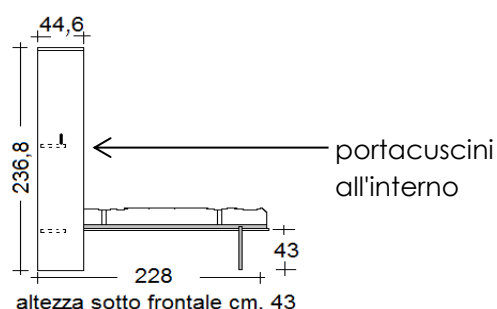

Scheda tecnica: **Rapido/Quick** - Letto verticale a scomparsa con cassettoni

Versione Singolo materasso cm. 85 x 200 x 18h

Profondità a **letto chiuso** cm.33

cassettoni su ruote
completamente estraibili

Profondità a **letto aperto** cm. 217

altezza sotto frontale cm. 43

Profondità a **letto chiuso** cm.44,6

cassettoni su ruote
completamente estraibili

Profondità a **letto aperto** cm. 228

altezza sotto frontale cm. 43

Versione 1 Piazza e mezza materasso cm. 110 x 200 x 18h

Profondità a **letto chiuso** cm.33

cassettoni su ruote
completamente estraibili

Profondità a **letto aperto** cm. 217

altezza sotto frontale cm. 43

Profondità a **letto chiuso** cm.44,6

cassettoni su ruote
completamente estraibili

Profondità a **letto aperto** cm. 228

altezza sotto frontale cm. 43