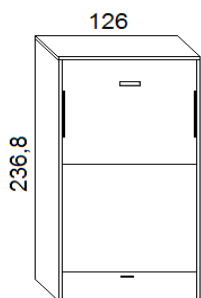

Scheda tecnica: **Rapido/Quick** - Letto verticale a scomparsa con cassettoni

Versione Singolo materasso cm. 85 x 200 x 18h

Profondità a **letto chiuso** cm.33

cassettoni su ruote
completamente estraibili

Profondità a **letto aperto** cm. 217

altezza sotto frontale cm. 43

Profondità a **letto chiuso** cm.44,6

cassettoni su ruote
completamente estraibili

Profondità a **letto aperto** cm. 228

altezza sotto frontale cm. 43

Versione 1 Piazza e mezza materasso cm. 110 x 200 x 18h

Profondità a **letto chiuso** cm.33

cassettoni su ruote
completamente estraibili

Profondità a **letto aperto** cm. 217

altezza sotto frontale cm. 43

Profondità a **letto chiuso** cm.44,6

cassettoni su ruote
completamente estraibili

Profondità a **letto aperto** cm. 228

altezza sotto frontale cm. 43