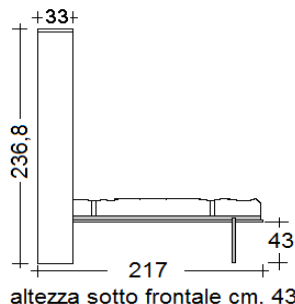

Scheda tecnica: **Rapido/Quick** - Letto verticale a scomparsa con cassettoni

Versione Singolo materasso cm. 85 x 200 x 18h

Profondità a **letto chiuso** cm.33

cassettoni su ruote
completamente estraibili

Profondità a **letto aperto** cm. 217

altezza sotto frontale cm. 43

Profondità a **letto chiuso** cm.44,6

cassettoni su ruote
completamente estraibili

Profondità a **letto aperto** cm. 228

altezza sotto frontale cm. 43

Versione 1 Piazza e mezza materasso cm. 110 x 200 x 18h

Profondità a **letto chiuso** cm.33

cassettoni su ruote
completamente estraibili

Profondità a **letto aperto** cm. 217

altezza sotto frontale cm. 43

Profondità a **letto chiuso** cm.44,6

cassettoni su ruote
completamente estraibili

Profondità a **letto aperto** cm. 228

altezza sotto frontale cm. 43