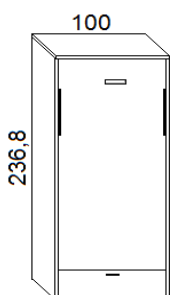

Scheda tecnica: **Rapido/Quick** - Letto verticale a scomparsa con cassettoni

Versione Singolo materasso cm. 85 x 200 x 18h

Profondità a **letto chiuso** cm.33

cassettoni su ruote
completamente estraibili

Profondità a **letto aperto** cm. 217

altezza sotto frontale cm. 43

Profondità a **letto chiuso** cm.44,6

cassettoni su ruote
completamente estraibili

Profondità a **letto aperto** cm. 228

altezza sotto frontale cm. 43

Versione 1 Piazza e mezza materasso cm. 110 x 200 x 18h

Profondità a **letto chiuso** cm.33

cassettoni su ruote
completamente estraibili

Profondità a **letto aperto** cm. 217

altezza sotto frontale cm. 43

Profondità a **letto chiuso** cm.44,6

cassettoni su ruote
completamente estraibili

Profondità a **letto aperto** cm. 228

altezza sotto frontale cm. 43