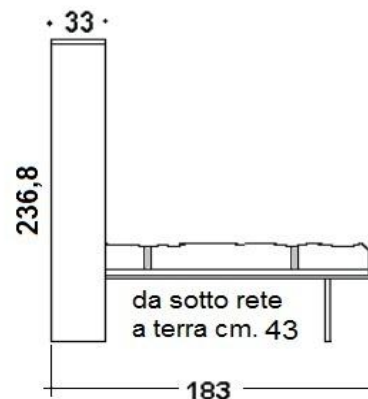

# Scheda tecnica: **Traverso** - Letto orizzontale a scomparsa con cassettoni

## **Versione Francese** materasso cm. 140 x 190 x 18h

Profondità a **letto chiuso** cm.33

cassetti su ruote  
completamente estraibili

Profondità a **letto aperto** cm. 163

da sotto rete  
a terra cm. 43

## **Versione Matrimoniale** materasso cm. 160 x 190 x 18h

Profondità a **letto chiuso** cm.33

cassetti su ruote  
completamente estraibili

Profondità a **letto aperto** cm. 183

da sotto rete  
a terra cm. 43