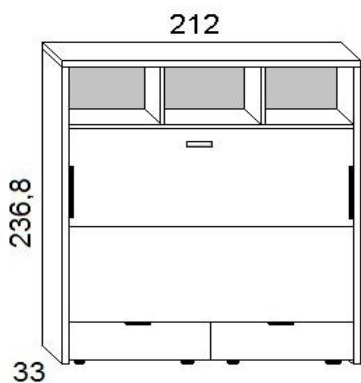

# Scheda tecnica: **Traverso** - Letto orizzontale a scomparsa con cassettoni

## **Versione Francese** materasso cm. 140 x 190 x 18h

Profondità a **letto chiuso** cm.33

cassetti su ruote  
completamente estraibili

Profondità a **letto aperto** cm. 163

da sotto rete  
a terra cm. 43

## **Versione Matrimoniale** materasso cm. 160 x 190 x 18h

Profondità a **letto chiuso** cm.33

cassetti su ruote  
completamente estraibili

Profondità a **letto aperto** cm. 183

da sotto rete  
a terra cm. 43