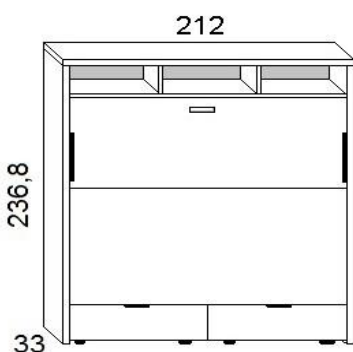

# Scheda tecnica: **Traverso** - Letto orizzontale a scomparsa con cassettoni

## **Versione Francese** materasso cm. 140 x 190 x 18h

Profondità a **letto chiuso** cm.33

cassetti su ruote  
completamente estraibili

Profondità a **letto aperto** cm. 163

da sotto rete  
a terra cm. 43

## **Versione Matrimoniale** materasso cm. 160 x 190 x 18h

Profondità a **letto chiuso** cm.33

cassetti su ruote  
completamente estraibili

Profondità a **letto aperto** cm. 183

da sotto rete  
a terra cm. 43