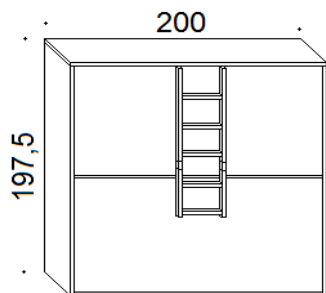

# Scheda tecnica: **Vagone** - Letto a castello a scomparsa

**Versione profondità cm. 33** materassi cm. 85 x 190 x 18h

\* Possibilità di inserimento luci, incassate nei fianchi del letto

Profondità a **letti chiusi** cm.33 - Profondità a **letti aperti** cm. 104

Apertura indipendente sia del letto superiore che di quello inferiore

**Versione profondità cm. 44,6** materassi cm. 85 x 190 x 18h

\* Libreria interna attrezzata con portacuscino

\* Possibilità di inserimento luci, incassate nei fianchi del letto

Profondità a **letti chiusi** cm.44,6 - Profondità a **letti aperti** cm. 115,6

Apertura indipendente sia del letto superiore che di quello inferiore