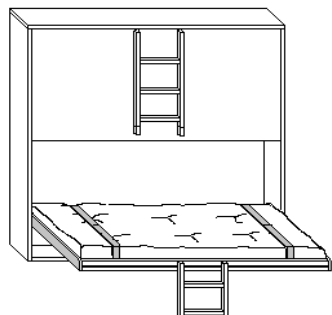

# Scheda tecnica: **Vagone** - Letto a castello a scomparsa

**Versione profondità cm. 33** materassi cm. 85 x 190 x 18h

\* Possibilità di inserimento luci, incassate nei fianchi del letto

Profondità a **letti chiusi** cm.33 - Profondità a **letti aperti** cm. 104

Apertura indipendente sia del letto superiore che di quello inferiore

**Versione profondità cm. 44,6** materassi cm. 85 x 190 x 18h

\* Libreria interna attrezzata con portacuscino

\* Possibilità di inserimento luci, incassate nei fianchi del letto

Profondità a **letti chiusi** cm.44,6 - Profondità a **letti aperti** cm. 115,6

Apertura indipendente sia del letto superiore che di quello inferiore