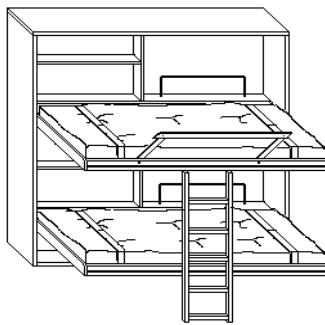

# Scheda tecnica: **Vagone** - Letto a castello a scomparsa

**Versione profondità cm. 33** materassi cm. 85 x 190 x 18h

\* Possibilità di inserimento luci, incassate nei fianchi del letto

Profondità a **letti chiusi** cm.33 - Profondità a **letti aperti** cm. 104

Apertura indipendente sia del letto superiore che di quello inferiore

**Versione profondità cm. 44,6** materassi cm. 85 x 190 x 18h

\* Libreria interna attrezzata con portacuscino

\* Possibilità di inserimento luci, incassate nei fianchi del letto

Profondità a **letti chiusi** cm.44,6 - Profondità a **letti aperti** cm. 115,6

Apertura indipendente sia del letto superiore che di quello inferiore