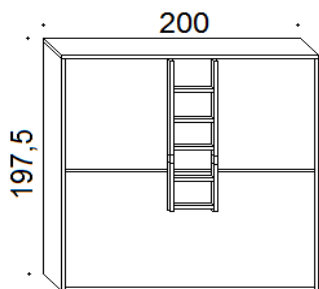

# Scheda tecnica: **Vagone** - Letto a castello a scomparsa

**Versione profondità cm. 33** materassi cm. 85 x 190 x 18h

\* Possibilità di inserimento luci, incassate nei fianchi del letto

Profondità a **letti chiusi** cm.33 - Profondità a **letti aperti** cm. 104

Apertura indipendente sia del letto superiore che di quello inferiore

**Versione profondità cm. 44,6** materassi cm. 85 x 190 x 18h

\* Libreria interna attrezzata con portacuscino

\* Possibilità di inserimento luci, incassate nei fianchi del letto

Profondità a **letti chiusi** cm.44,6 - Profondità a **letti aperti** cm. 115,6

Apertura indipendente sia del letto superiore che di quello inferiore