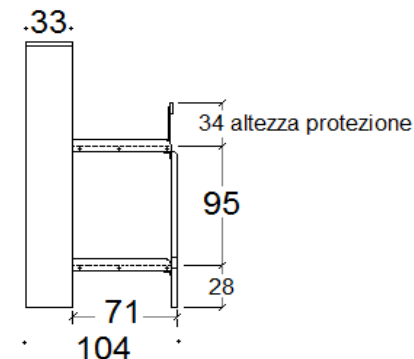

# Scheda tecnica: **Vagone** - Letto a castello a scomparsa

**Versione profondità cm. 33** materassi cm. 85 x 190 x 18h

\* Possibilità di inserimento luci, incassate nei fianchi del letto

Profondità a **letti chiusi** cm.33 - Profondità a **letti aperti** cm. 104

Apertura indipendente sia del letto superiore che di quello inferiore

**Versione profondità cm. 44,6** materassi cm. 85 x 190 x 18h

\* Libreria interna attrezzata con portacuscino

\* Possibilità di inserimento luci, incassate nei fianchi del letto

Profondità a **letti chiusi** cm.44,6 - Profondità a **letti aperti** cm. 115,6

Apertura indipendente sia del letto superiore che di quello inferiore