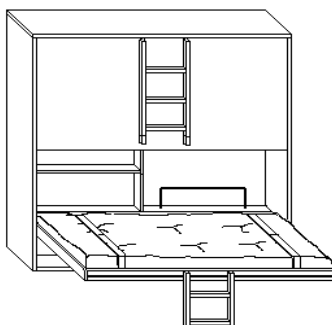

# Scheda tecnica: **Vagone** - Letto a castello a scomparsa

**Versione profondità cm. 33** materassi cm. 85 x 190 x 18h

\* Possibilità di inserimento luci, incassate nei fianchi del letto

Profondità a **letti chiusi** cm.33 - Profondità a **letti aperti** cm. 104

Apertura indipendente sia del letto superiore che di quello inferiore

**Versione profondità cm. 44,6** materassi cm. 85 x 190 x 18h

\* Libreria interna attrezzata con portacuscino

\* Possibilità di inserimento luci, incassate nei fianchi del letto

Profondità a **letti chiusi** cm.44,6 - Profondità a **letti aperti** cm. 115,6

Apertura indipendente sia del letto superiore che di quello inferiore