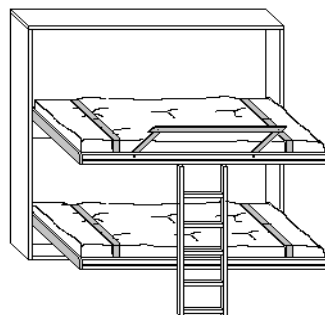

# Scheda tecnica: **Vagone** - Letto a castello a scomparsa

**Versione profondità cm. 33** materassi cm. 85 x 190 x 18h

\* Possibilità di inserimento luci, incassate nei fianchi del letto

Profondità a **letti chiusi** cm.33 - Profondità a **letti aperti** cm. 104

Apertura indipendente sia del letto superiore che di quello inferiore

**Versione profondità cm. 44,6** materassi cm. 85 x 190 x 18h

\* Libreria interna attrezzata con portacuscino

\* Possibilità di inserimento luci, incassate nei fianchi del letto

Profondità a **letti chiusi** cm.44,6 - Profondità a **letti aperti** cm. 115,6

Apertura indipendente sia del letto superiore che di quello inferiore