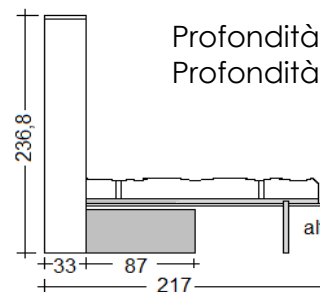

Scheda tecnica: **Domino** - Letto matrimoniale a scomparsa con divano

Versione Francese

Materasso cm.140 x 200 x 18h

possibilità di applicare pannello imbottito al frontale

Profondità a **letto chiuso** cm.33 + cm.87 del divano
Profondità a **letto aperto** cm.217

altezza sotto frontale cm. 43

SEDUTE DIVANI

Versione Matrimoniale

Materasso cm.160 x 200 x 18h

possibilità di applicare pannello imbottito al frontale

Profondità a **letto chiuso** cm.33 + cm.87 del divano
Profondità a **letto aperto** cm.217

altezza sotto frontale cm. 43

SEDUTE DIVANI