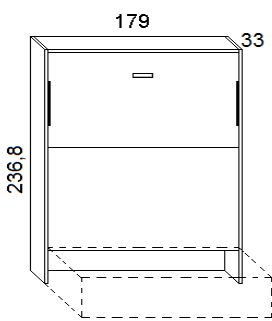

Scheda tecnica: **Domino** - Letto matrimoniale a scomparsa con divano

Versione Francese

Materasso cm.140 x 200 x 18h

possibilità di applicare pannello imbottito al frontale

Profondità a **letto chiuso** cm.33 + cm.87 del divano
Profondità a **letto aperto** cm.217

altezza sotto frontale cm. 43

SEDUTE DIVANI

Versione Matrimoniale

Materasso cm.160 x 200 x 18h

possibilità di applicare pannello imbottito al frontale

Profondità a **letto chiuso** cm.33 + cm.87 del divano
Profondità a **letto aperto** cm.217

altezza sotto frontale cm. 43

SEDUTE DIVANI