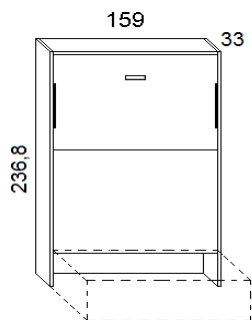

Scheda tecnica: **Domino** - Letto matrimoniale a scomparsa con divano

Versione Francese

Materasso cm.140 x 200 x 18h

possibilità di applicare pannello imbottito al frontale

Profondità a **letto chiuso** cm.33 + cm.87 del divano
Profondità a **letto aperto** cm.217

altezza sotto frontale cm. 43

SEDUTE DIVANI

Versione Matrimoniale

Materasso cm.160 x 200 x 18h

possibilità di applicare pannello imbottito al frontale

Profondità a **letto chiuso** cm.33 + cm.87 del divano
Profondità a **letto aperto** cm.217

altezza sotto frontale cm. 43

SEDUTE DIVANI