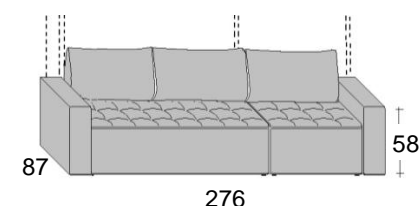

Scheda tecnica: **Domino** - Letto matrimoniale a scomparsa con divano

Versione Francese

Materasso cm.140 x 200 x 18h

possibilità di applicare pannello imbottito al frontale

Profondità a **letto chiuso** cm.33 + cm.87 del divano
Profondità a **letto aperto** cm.217

altezza sotto frontale cm. 43

SEDUTE DIVANI

Versione Matrimoniale

Materasso cm.160 x 200 x 18h

possibilità di applicare pannello imbottito al frontale

Profondità a **letto chiuso** cm.33 + cm.87 del divano
Profondità a **letto aperto** cm.217

altezza sotto frontale cm. 43

SEDUTE DIVANI