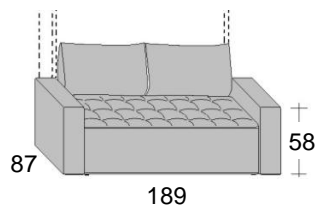

Scheda tecnica: **Domino** - Letto matrimoniale a scomparsa con divano

Versione Francese

Materasso cm.140 x 200 x 18h

possibilità di applicare pannello imbottito al frontale

Profondità a **letto chiuso** cm.33 + cm.87 del divano
Profondità a **letto aperto** cm.217

altezza sotto frontale cm. 43

SEDUTE DIVANI

Versione Matrimoniale

Materasso cm.160 x 200 x 18h

possibilità di applicare pannello imbottito al frontale

Profondità a **letto chiuso** cm.33 + cm.87 del divano
Profondità a **letto aperto** cm.217

altezza sotto frontale cm. 43

SEDUTE DIVANI