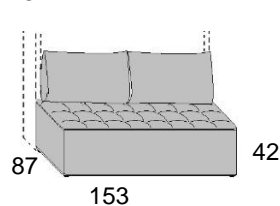

Scheda tecnica: **Domino** - Letto matrimoniale a scomparsa con divano

Versione Francese

Materasso cm.140 x 200 x 18h

possibilità di applicare pannello imbottito al frontale

Profondità a **letto chiuso** cm.33 + cm.87 del divano
Profondità a **letto aperto** cm.217

altezza sotto frontale cm. 43

SEDUTE DIVANI

Versione Matrimoniale

Materasso cm.160 x 200 x 18h

possibilità di applicare pannello imbottito al frontale

Profondità a **letto chiuso** cm.33 + cm.87 del divano
Profondità a **letto aperto** cm.217

altezza sotto frontale cm. 43

SEDUTE DIVANI