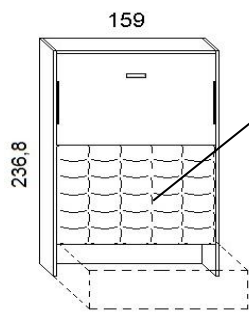

Scheda tecnica: **Domino** - Letto matrimoniale a scomparsa con divano

Versione Francese

Materasso cm.140 x 200 x 18h

possibilità di applicare pannello imbottito al frontale

Profondità a **letto chiuso** cm.33 + cm.87 del divano
Profondità a **letto aperto** cm.217

altezza sotto frontale cm. 43

SEDUTE DIVANI

Versione Matrimoniale

Materasso cm.160 x 200 x 18h

possibilità di applicare pannello imbottito al frontale

Profondità a **letto chiuso** cm.33 + cm.87 del divano
Profondità a **letto aperto** cm.217

altezza sotto frontale cm. 43

SEDUTE DIVANI