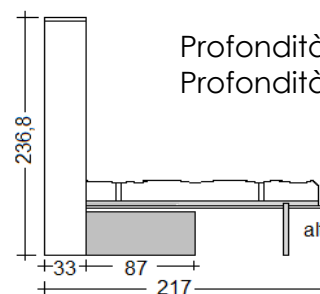

Scheda tecnica: **Domino** - Letto matrimoniale a scomparsa con divano

Versione Francese

Materasso cm.140 x 200 x 18h

possibilità di applicare pannello imbottito al frontale

Profondità a **letto chiuso** cm.33 + cm.87 del divano
Profondità a **letto aperto** cm.217

altezza sotto frontale cm. 43

SEDUTE DIVANI

Versione Matrimoniale

Materasso cm.160 x 200 x 18h

possibilità di applicare pannello imbottito al frontale

Profondità a **letto chiuso** cm.33 + cm.87 del divano
Profondità a **letto aperto** cm.217

altezza sotto frontale cm. 43

SEDUTE DIVANI