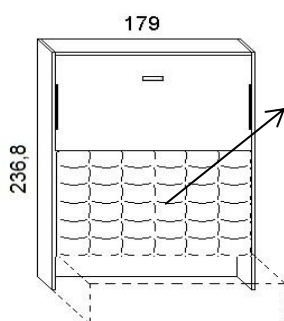

Scheda tecnica: **Domino** - Letto matrimoniale a scomparsa con divano

Versione Francese

Materasso cm.140 x 200 x 18h

possibilità di applicare pannello imbottito al frontale

Profondità a **letto chiuso** cm.33 + cm.87 del divano
Profondità a **letto aperto** cm.217

altezza sotto frontale cm. 43

SEDUTE DIVANI

Versione Matrimoniale

Materasso cm.160 x 200 x 18h

possibilità di applicare pannello imbottito al frontale

Profondità a **letto chiuso** cm.33 + cm.87 del divano
Profondità a **letto aperto** cm.217

altezza sotto frontale cm. 43

SEDUTE DIVANI