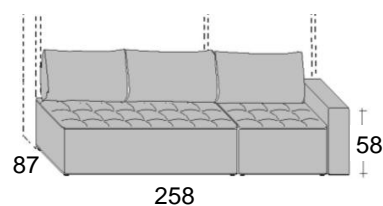

Scheda tecnica: **Domino** - Letto matrimoniale a scomparsa con divano

Versione Francese

Materasso cm.140 x 200 x 18h

possibilità di applicare pannello imbottito al frontale

Profondità a **letto chiuso** cm.33 + cm.87 del divano
Profondità a **letto aperto** cm.217

altezza sotto frontale cm. 43

SEDUTE DIVANI

Versione Matrimoniale

Materasso cm.160 x 200 x 18h

possibilità di applicare pannello imbottito al frontale

Profondità a **letto chiuso** cm.33 + cm.87 del divano
Profondità a **letto aperto** cm.217

altezza sotto frontale cm. 43

SEDUTE DIVANI