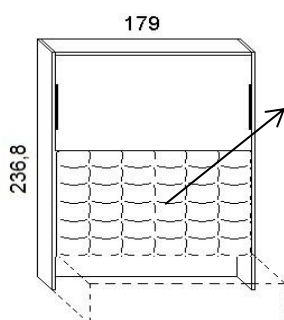

Scheda tecnica: **Domino/Cubik** - Letto matrimoniale a scomparsa con divano

Versione Francese

Materasso cm.140 x 200 x 18h

possibilità di applicare pannello imbottito al frontale

Profondità a **letto chiuso** cm.33 + cm.87 del divano
Profondità a **letto aperto** cm.217

altezza sotto frontale cm. 43

SEDUTE DIVANI

Versione Matrimoniale

Materasso cm.160 x 200 x 18h

possibilità di applicare pannello imbottito al frontale

Profondità a **letto chiuso** cm.33 + cm.87 del divano
Profondità a **letto aperto** cm.217

altezza sotto frontale cm. 43

SEDUTE DIVANI