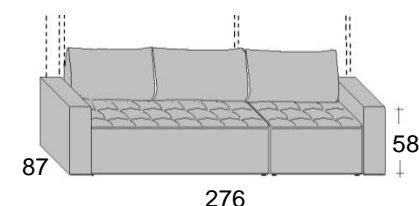

Scheda tecnica: **Domino/Cubik** - Letto matrimoniale a scomparsa con divano

Versione Francese

Materasso cm.140 x 200 x 18h

possibilità di applicare pannello imbottito al frontale

Profondità a **letto chiuso** cm.33 + cm.87 del divano
Profondità a **letto aperto** cm.217

altezza sotto frontale cm. 43

SEDUTE DIVANI

Versione Matrimoniale

Materasso cm.160 x 200 x 18h

possibilità di applicare pannello imbottito al frontale

Profondità a **letto chiuso** cm.33 + cm.87 del divano
Profondità a **letto aperto** cm.217

altezza sotto frontale cm. 43

SEDUTE DIVANI