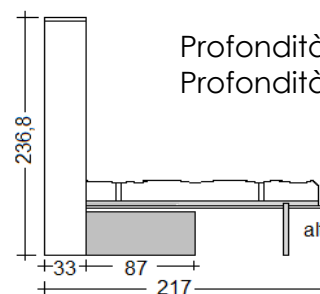

Scheda tecnica: **Domino/Cubik** - Letto matrimoniale a scomparsa con divano

Versione Francese

Materasso cm.140 x 200 x 18h

possibilità di applicare pannello imbottito al frontale

Profondità a **letto chiuso** cm.33 + cm.87 del divano
Profondità a **letto aperto** cm.217

altezza sotto frontale cm. 43

SEDUTE DIVANI

Versione Matrimoniale

Materasso cm.160 x 200 x 18h

possibilità di applicare pannello imbottito al frontale

Profondità a **letto chiuso** cm.33 + cm.87 del divano
Profondità a **letto aperto** cm.217

altezza sotto frontale cm. 43

SEDUTE DIVANI