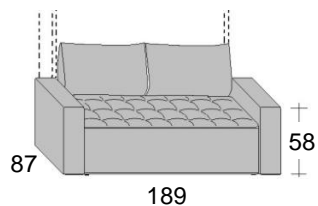

Scheda tecnica: **Domino/Cubik** - Letto matrimoniale a scomparsa con divano

Versione Francese

Materasso cm.140 x 200 x 18h

possibilità di applicare pannello imbottito al frontale

Profondità a **letto chiuso** cm.33 + cm.87 del divano
Profondità a **letto aperto** cm.217

altezza sotto frontale cm. 43

SEDUTE DIVANI

Versione Matrimoniale

Materasso cm.160 x 200 x 18h

possibilità di applicare pannello imbottito al frontale

Profondità a **letto chiuso** cm.33 + cm.87 del divano
Profondità a **letto aperto** cm.217

altezza sotto frontale cm. 43

SEDUTE DIVANI