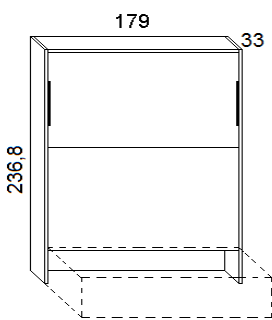

Scheda tecnica: **Domino/Cubik** - Letto matrimoniale a scomparsa con divano

Versione Francese

Materasso cm.140 x 200 x 18h

possibilità di applicare pannello imbottito al frontale

Profondità a **letto chiuso** cm.33 + cm.87 del divano
Profondità a **letto aperto** cm.217

altezza sotto frontale cm. 43

SEDUTE DIVANI

Versione Matrimoniale

Materasso cm.160 x 200 x 18h

possibilità di applicare pannello imbottito al frontale

Profondità a **letto chiuso** cm.33 + cm.87 del divano
Profondità a **letto aperto** cm.217

altezza sotto frontale cm. 43

SEDUTE DIVANI