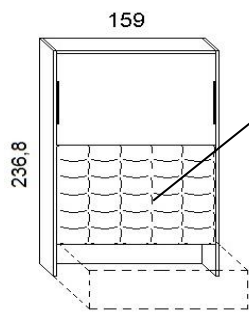

Scheda tecnica: **Domino/Cubik** - Letto matrimoniale a scomparsa con divano

Versione Francese

Materasso cm.140 x 200 x 18h

possibilità di applicare pannello imbottito al frontale

Profondità a **letto chiuso** cm.33 + cm.87 del divano
Profondità a **letto aperto** cm.217

altezza sotto frontale cm. 43

SEDUTE DIVANI

Versione Matrimoniale

Materasso cm.160 x 200 x 18h

possibilità di applicare pannello imbottito al frontale

Profondità a **letto chiuso** cm.33 + cm.87 del divano
Profondità a **letto aperto** cm.217

altezza sotto frontale cm. 43

SEDUTE DIVANI