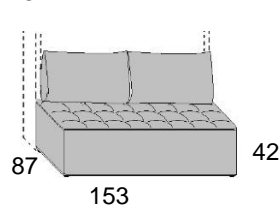

Scheda tecnica: **Domino/Cubik** - Letto matrimoniale a scomparsa con divano

Versione Francese

Materasso cm.140 x 200 x 18h

possibilità di applicare pannello imbottito al frontale

Profondità a **letto chiuso** cm.33 + cm.87 del divano
Profondità a **letto aperto** cm.217

altezza sotto frontale cm. 43

SEDUTE DIVANI

Versione Matrimoniale

Materasso cm.160 x 200 x 18h

possibilità di applicare pannello imbottito al frontale

Profondità a **letto chiuso** cm.33 + cm.87 del divano
Profondità a **letto aperto** cm.217

altezza sotto frontale cm. 43

SEDUTE DIVANI