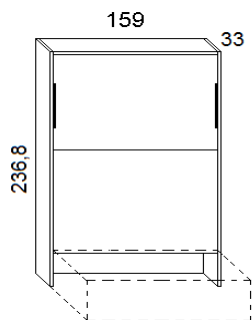

Scheda tecnica: **Domino/Cubik** - Letto matrimoniale a scomparsa con divano

Versione Francese

Materasso cm.140 x 200 x 18h

possibilità di applicare pannello imbottito al frontale

Profondità a **letto chiuso** cm.33 + cm.87 del divano
Profondità a **letto aperto** cm.217

altezza sotto frontale cm. 43

SEDUTE DIVANI

Versione Matrimoniale

Materasso cm.160 x 200 x 18h

possibilità di applicare pannello imbottito al frontale

Profondità a **letto chiuso** cm.33 + cm.87 del divano
Profondità a **letto aperto** cm.217

altezza sotto frontale cm. 43

SEDUTE DIVANI