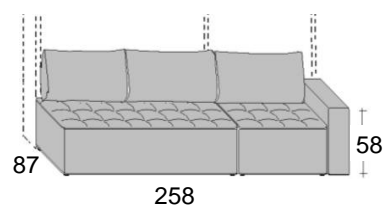

Scheda tecnica: **Domino/Cubik** - Letto matrimoniale a scomparsa con divano

Versione Francese

Materasso cm.140 x 200 x 18h

possibilità di applicare pannello imbottito al frontale

Profondità a **letto chiuso** cm.33 + cm.87 del divano
Profondità a **letto aperto** cm.217

altezza sotto frontale cm. 43

SEDUTE DIVANI

Versione Matrimoniale

Materasso cm.160 x 200 x 18h

possibilità di applicare pannello imbottito al frontale

Profondità a **letto chiuso** cm.33 + cm.87 del divano
Profondità a **letto aperto** cm.217

altezza sotto frontale cm. 43

SEDUTE DIVANI