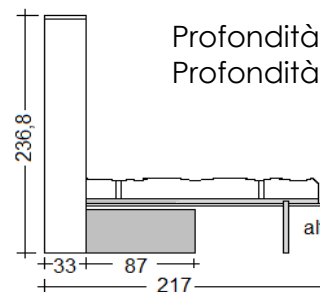

Scheda tecnica: **Domino/Cubik** - Letto matrimoniale a scomparsa con divano

Versione Francese

Materasso cm.140 x 200 x 18h

possibilità di applicare pannello imbottito al frontale

Profondità a **letto chiuso** cm.33 + cm.87 del divano
Profondità a **letto aperto** cm.217

altezza sotto frontale cm. 43

SEDUTE DIVANI

Versione Matrimoniale

Materasso cm.160 x 200 x 18h

possibilità di applicare pannello imbottito al frontale

Profondità a **letto chiuso** cm.33 + cm.87 del divano
Profondità a **letto aperto** cm.217

altezza sotto frontale cm. 43

SEDUTE DIVANI